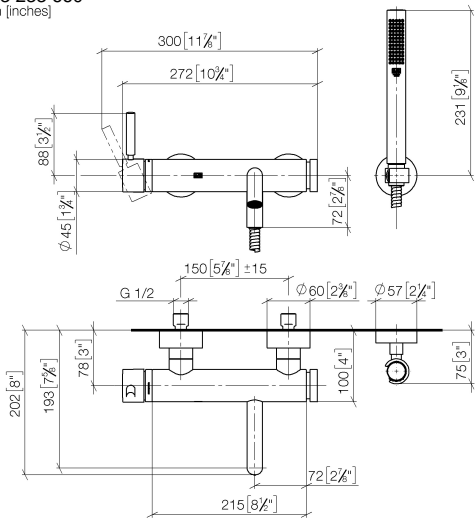

**META Miscelatore monocomando vasca montaggio a muro con doccetta e flessibile - Cromato**

META

33 233 660

- Bocca: getto circolare con aria
- portata max 14 l/min a una pressione idraulica di 3 bar
- Doccetta: COMPACT RAIN, portata max. 6,8 l/min (a 3 bar)
- Gruppo doccetta con flessibile con sistema anticalcare
- deviatore automatico vasca/doccia
- sporgenza 202 mm
- rosette scorrevoli Ø 60 mm
- Interasse 150 mm ± 15 mm
- ingresso 1/2"
- Flessibile doccetta in metallo 1250mm con protezione antitorsione integrata
- rosetta supporto doccetta Ø 57mm

33 233 660  
mm [inches]

### Diagramma di portata

### Elenco delle parti di ricambio

N.	Codice articolo	Denominazione	Quantità necessaria	Tempo di produzione
1	33 200 660-00	META Miscelatore monocomando vasca montaggio a muro senza doccetta - Cromato	1	10
2	28 050 920-00	sostegno	1	60
3	90 30 02 072 00-00	Flessibile metallico per doccetta 1/2" x 3/8" x 1250 mm - Cromato	1	10
4	90 12 11 140 30-00	doccia	1	10