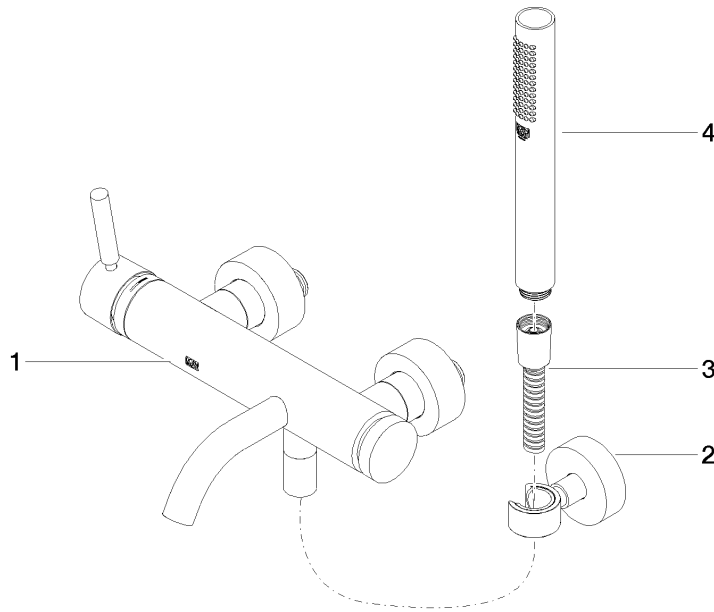

**META Miscelatore monocomando vasca montaggio a muro con doccetta e flessibile - Cromato**

META

33 233 660

- Bocca: getto circolare con aria
- portata max 14 l/min a una pressione idraulica di 3 bar
- Doccetta: COMPACT RAIN, portata max. 6,8 l/min (a 3 bar)
- Gruppo doccetta con flessibile con sistema anticalcare
- deviatore automatico vasca/doccia
- sporgenza 202 mm
- rosette scorrevoli Ø 60 mm
- Interasse 150 mm ± 15 mm
- ingresso 1/2"
- Flessibile doccetta in metallo 1250mm con protezione antitorsione integrata
- rosetta supporto doccetta Ø 57mm

33 233 660  
mm [inches]

### Diagramma di portata

### Elenco delle parti di ricambio

N.	Codice articolo	Denominazione	Quantità necessaria	Tempo di produzione
1	33 200 660-00	META Miscelatore monocomando vasca montaggio a muro senza doccetta - Cromato	1	10
2	28 050 920-00	sostegno	1	60
3	90 30 02 072 00-00	Flessibile metallico per doccetta 1/2" x 3/8" x 1250 mm - Cromato	1	10
4	90 12 11 140 30-00	doccia	1	10